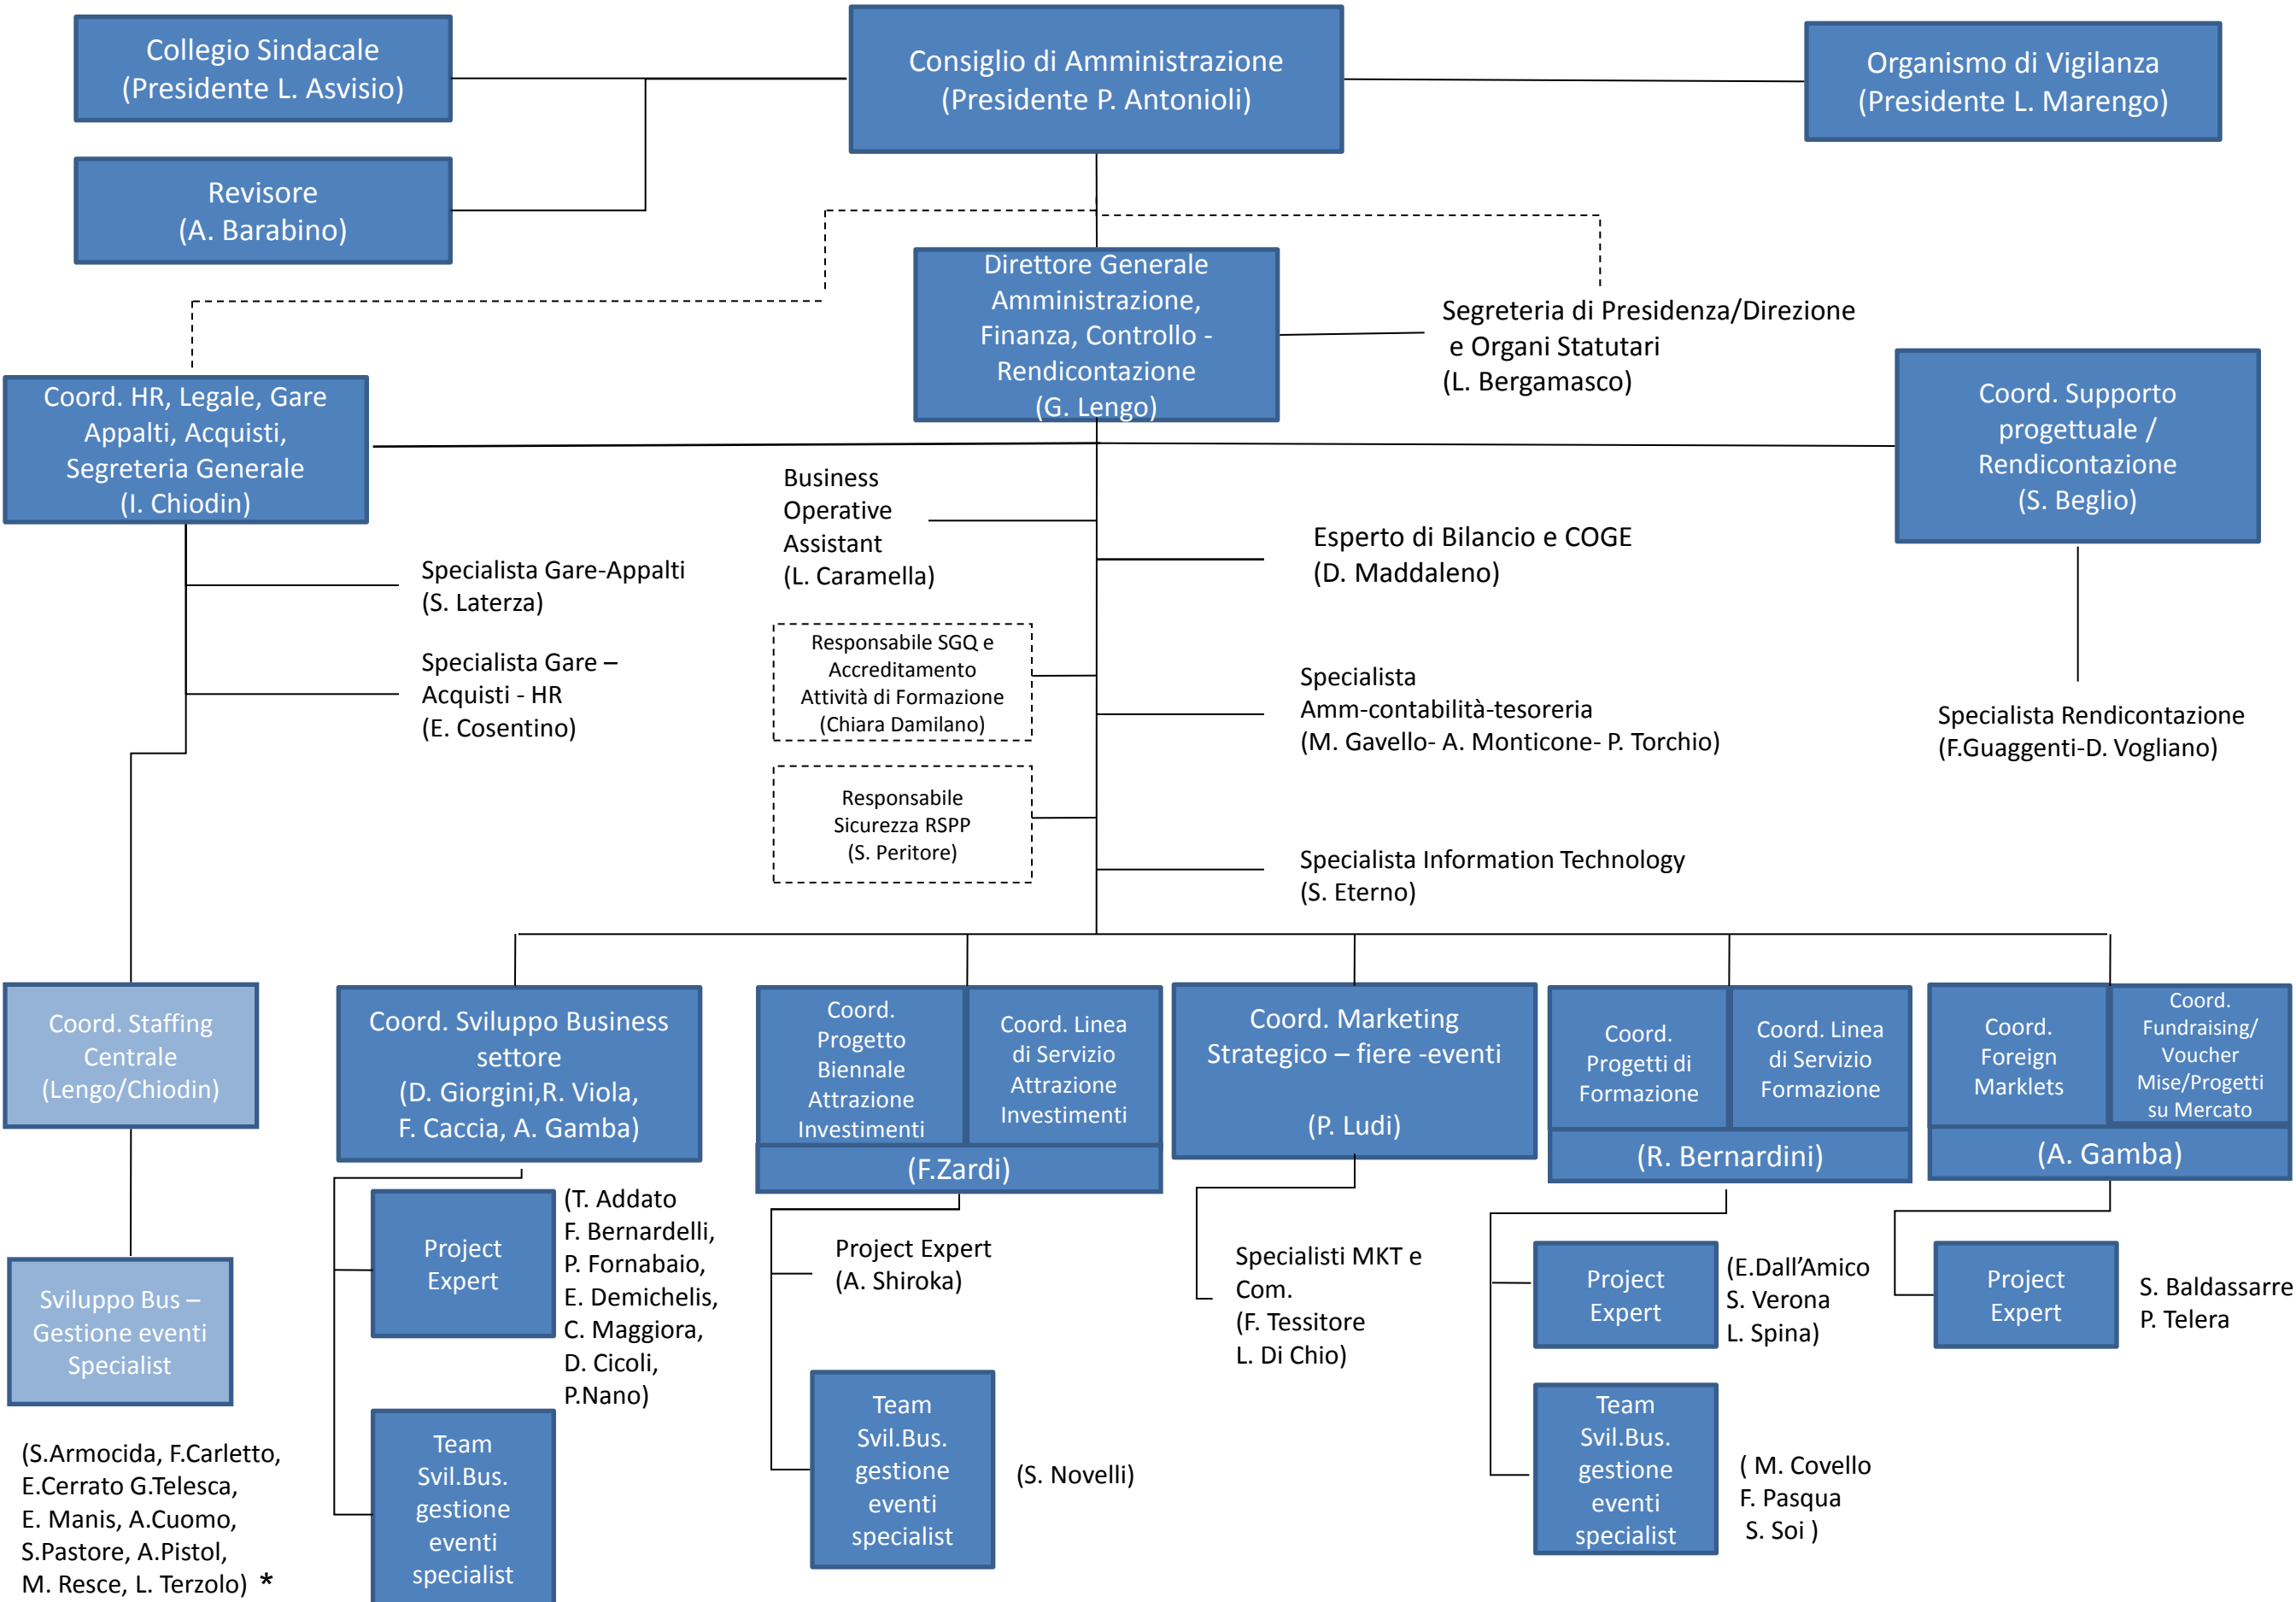

# ORGANIGRAMMA CEIPIEMONTE

\* Nota: le risorse di questo team vengono allocate sui progetti/iniziative dei settori dallo Staffing centrale, sulla base delle competenze e dei tempi richiesti  
I dettagli degli attuali team di progetto e settore sono visibili nella sezione *staff* del sito [www.centroestero.org](http://www.centroestero.org).