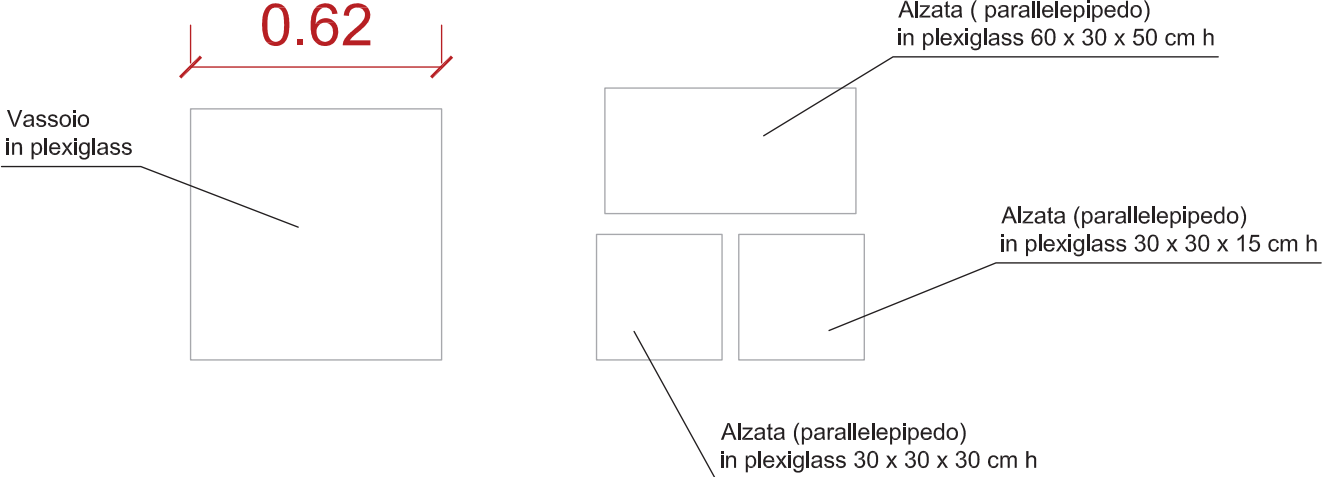

Planimetria

Prospetto frontale

Allegato n° 8 C Pedana espositiva tipo

PIANTA

PROSPETTO FRONTALE

Allegato n° 8 C Pedana espositiva gruppo Altair

PIANTA

PROSPETTO FRONTALE

Allegato n° 8 C Vassoio espositivo

PIANTA

VISTA ASSONOMETRICA

Allegato n° 8 C Divisori Area Contrattazione

PIANTA

PROSPETTO FRONTALE

Allegato n° 8 C Desk Istituzionale

PIANTA

PROSPETTO FRONTALE

Allegato n° 8 C Setto lato Desk

PIANTA

PROSPETTO FRONTALE

FIA 2014

FIA 2014

FIA 2014

- LAMINATO BLU:** ABET LAMINATI cod. 859 finitura 6
- LAMINATO BIANCO:** ABET LAMINATI cod. 410 finitura 6
- TRICOLORE:**
 - Vinile adesivo opaco
 - Verde: Avery 532 matte verde
 - Bianco: Avery 501 matte bianco
 - Rosso: Avery 503 matte rosso
- SCRITTA ITALY:**
 - Vinile adesivo opaco
 - font: ARIAL BLACK
 - Blu: Avery 512 matte blu