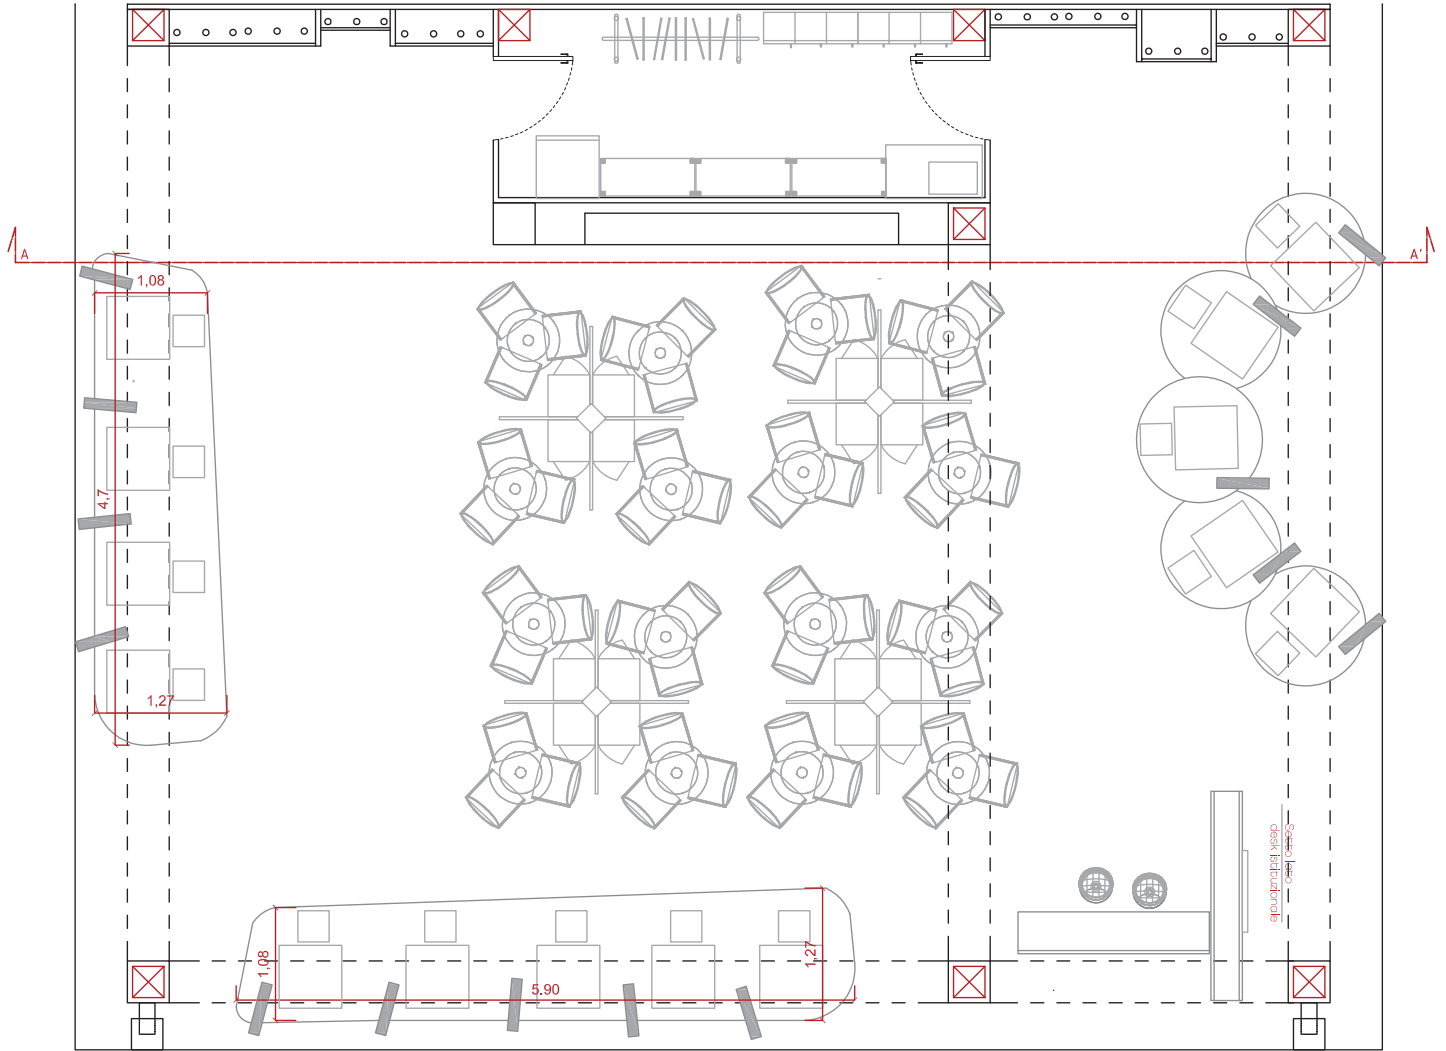

Planimetria

Prospetto frontale

Allegato n° 8 C Pedana espositiva tipo

PIANTA

PROSPETTO FRONTALE

Allegato n° 8 C Pedana espositiva gruppo Altair

PIANTA

PROSPETTO FRONTALE

Allegato n° 8 C Vassoio espositivo

PIANTA

VISTA ASSONOMETRICA

Allegato n° 8 C Divisori Area Contrattazione

PIANTA

PROSPETTO FRONTALE

Allegato n° 8 C Desk Istituzionale

PIANTA

PROSPETTO FRONTALE

Allegato n° 8 C Setto lato Desk

PIANTA

PROSPETTO FRONTALE

FIA 2014

FIA 2014

FIA 2014

- LAMINATO BLU:** ABET LAMINATI cod. 859 finitura 6
- LAMINATO BIANCO:** ABET LAMINATI cod. 410 finitura 6
- TRICOLORE:**
 - Vinile adesivo opaco
 - Verde: Avery 532 matte verde
 - Bianco: Avery 501 matte bianco
 - Rosso: Avery 503 matte rosso
- SCRITTA ITALY:**
 - Vinile adesivo opaco
 - font: ARIAL BLACK
 - Blu: Avery 512 matte blu