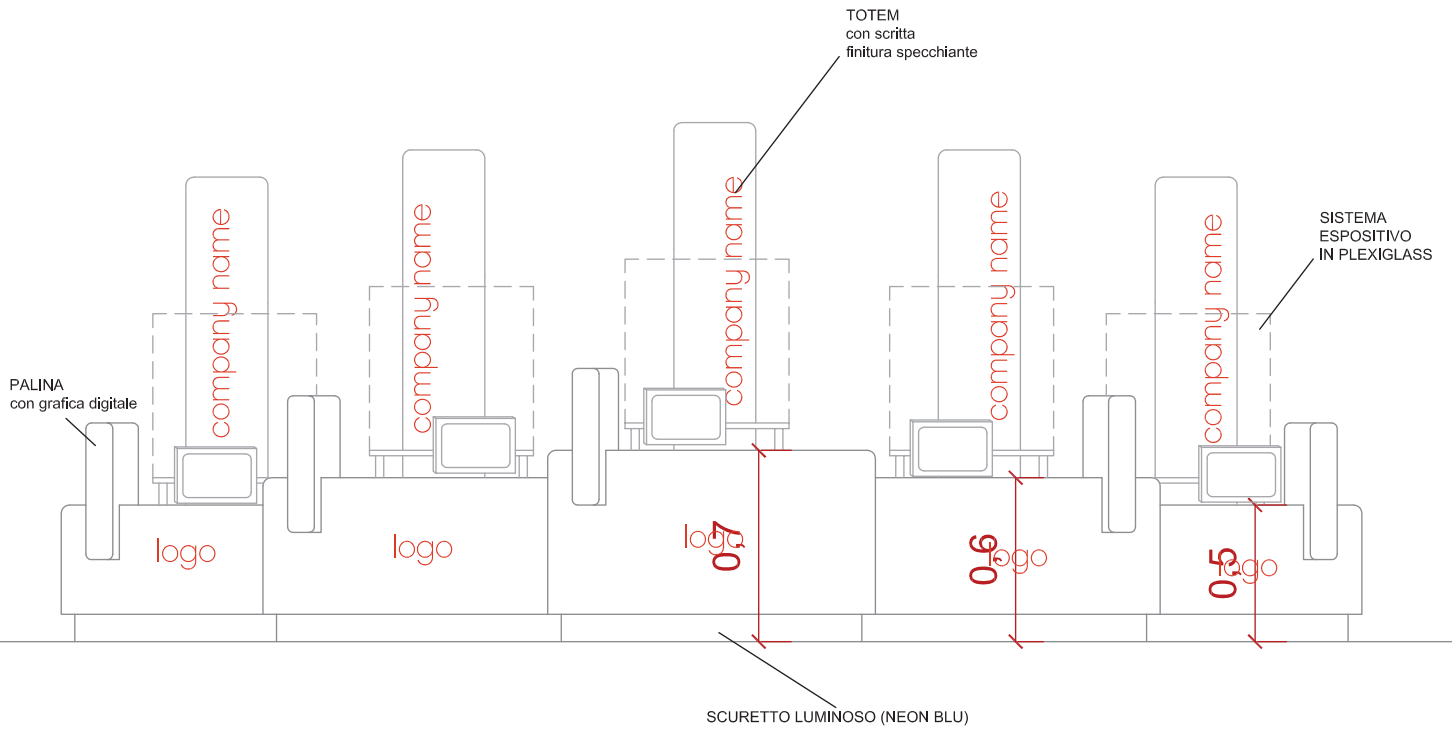

Planimetria

Prospetto frontale

Allegato n° 8 C Pedana espositiva tipo

PIANTA

PROSPETTO FRONTALE

Allegato n° 8 C Pedana espositiva gruppo Altair

PIANTA

PROSPETTO FRONTALE

Allegato n° 8 C Vassoio espositivo

PIANTA

VISTA ASSONOMETRICA

Allegato n° 8 C Divisori Area Contrattazione

PIANTA

PROSPETTO FRONTALE

Allegato n° 8 C Desk Istituzionale

PIANTA

PROSPETTO FRONTALE

Allegato n° 8 C Setto lato Desk

PIANTA

PROSPETTO FRONTALE

FIA 2014

FIA 2014

FIA 2014

- LAMINATO BLU:** ABET LAMINATI cod. 859 finitura 6
- LAMINATO BIANCO:** ABET LAMINATI cod. 410 finitura 6
- TRICOLORE:**
 - Vinile adesivo opaco
 - Verde: Avery 532 matte verde
 - Bianco: Avery 501 matte bianco
 - Rosso: Avery 503 matte rosso
- SCRITTA ITALY:**
 - Vinile adesivo opaco
 - font: ARIAL BLACK
 - Blu: Avery 512 matte blu