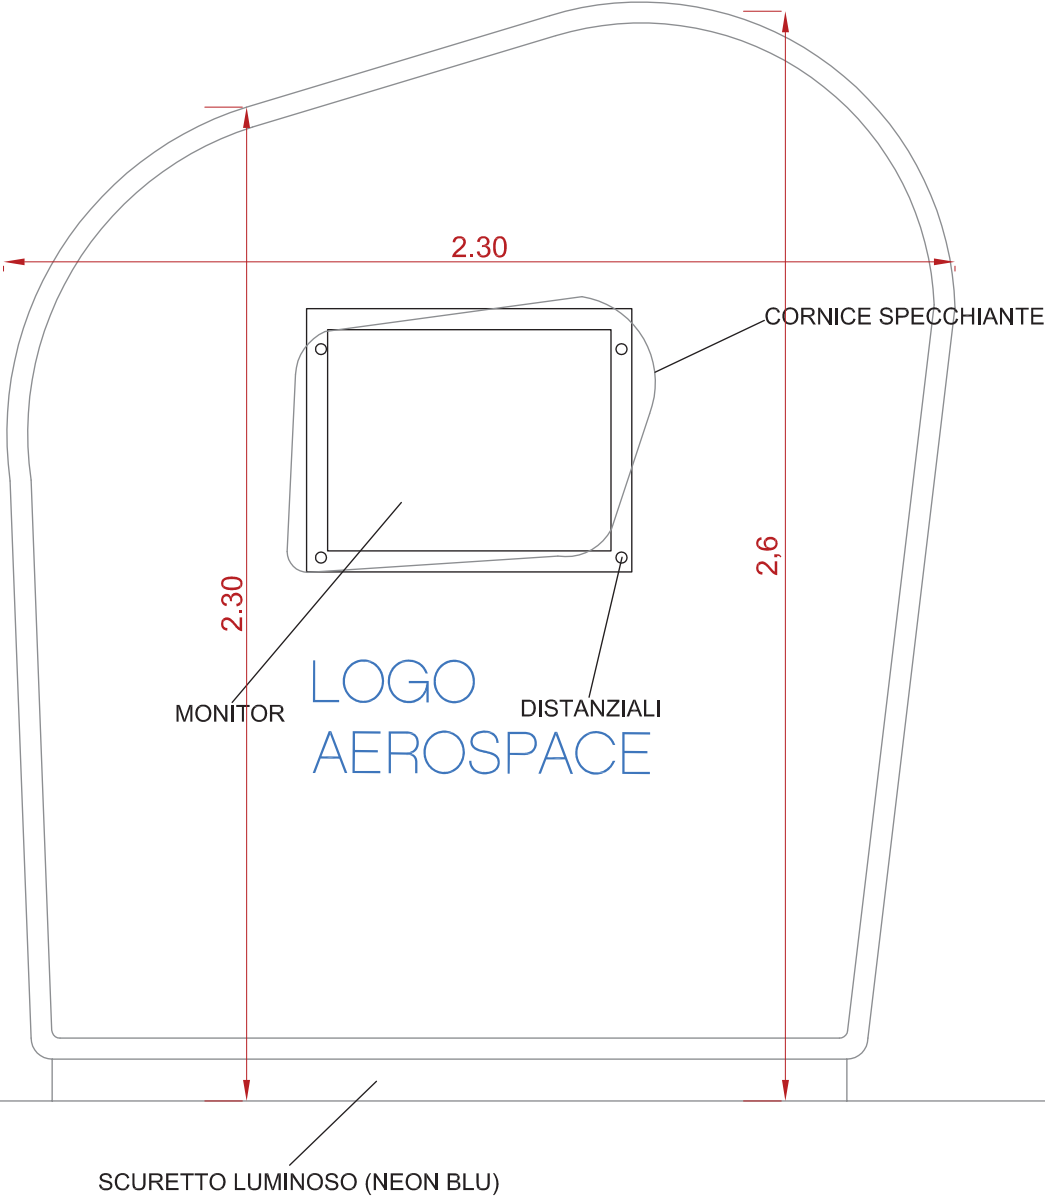

Planimetria

Prospetto frontale

Allegato n° 8 C Pedana espositiva tipo

PIANTA

PROSPETTO FRONTALE

Allegato n° 8 C Pedana espositiva gruppo Altair

PIANTA

PROSPETTO FRONTALE

Allegato n° 8 C Vassoio espositivo

PIANTA

VISTA ASSONOMETRICA

Allegato n° 8 C Divisori Area Contrattazione

PIANTA

PROSPETTO FRONTALE

Allegato n° 8 C Desk Istituzionale

PIANTA

PROSPETTO FRONTALE

Allegato n° 8 C Setto lato Desk

PIANTA

PROSPETTO FRONTALE

FIA 2014

FIA 2014

FIA 2014

- LAMINATO BLU:** ABET LAMINATI cod. 859 finitura 6
- LAMINATO BIANCO:** ABET LAMINATI cod. 410 finitura 6
- TRICOLORE:**
 - Vinile adesivo opaco
 - Verde: Avery 532 matte verde
 - Bianco: Avery 501 matte bianco
 - Rosso: Avery 503 matte rosso
- SCRITTA ITALY:**
 - Vinile adesivo opaco
 - font: ARIAL BLACK
 - Blu: Avery 512 matte blu