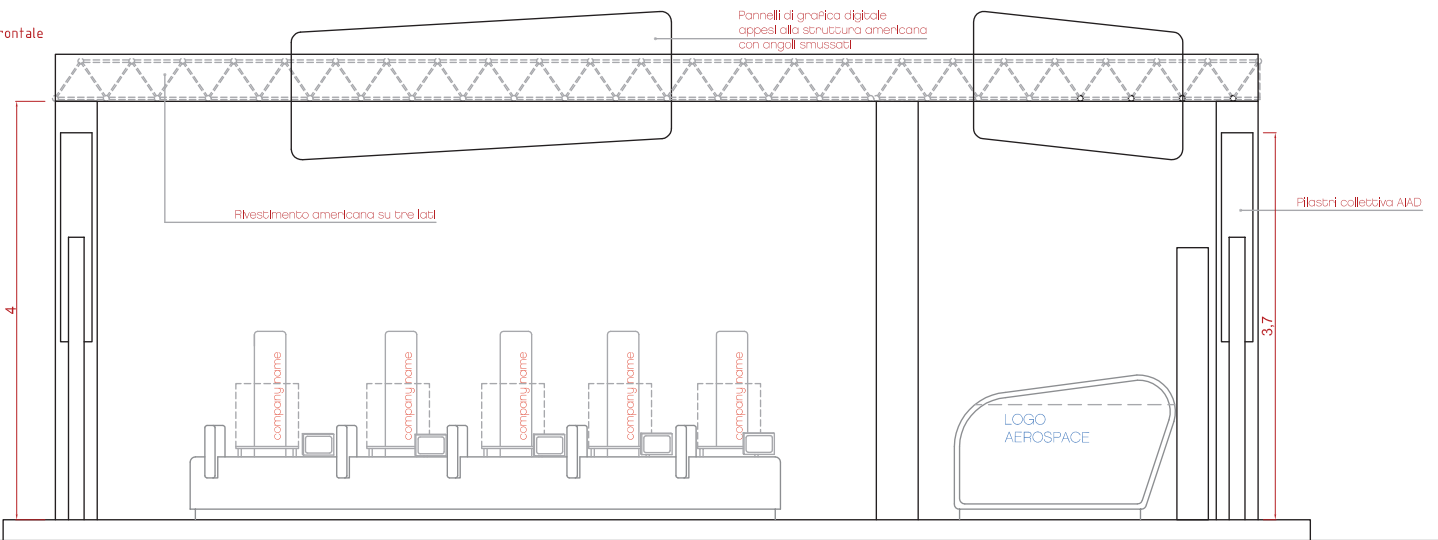

Planimetria

Prospetto frontale

Allegato n° 8 C Pedana espositiva tipo

PIANTA

PROSPETTO FRONTALE

Allegato n° 8 C Pedana espositiva gruppo Altair

PIANTA

PROSPETTO FRONTALE

Allegato n° 8 C Vassoio espositivo

PIANTA

VISTA ASSONOMETRICA

Allegato n° 8 C Divisori Area Contrattazione

PIANTA

PROSPETTO FRONTALE

Allegato n° 8 C Desk Istituzionale

PIANTA

PROSPETTO FRONTALE

Allegato n° 8 C Setto lato Desk

PIANTA

PROSPETTO FRONTALE

FIA 2014

FIA 2014

FIA 2014

- LAMINATO BLU:** ABET LAMINATI cod. 859 finitura 6
- LAMINATO BIANCO:** ABET LAMINATI cod. 410 finitura 6
- TRICOLORE:**
 - Vinile adesivo opaco
 - Verde: Avery 532 matte verde
 - Bianco: Avery 501 matte bianco
 - Rosso: Avery 503 matte rosso
- SCRITTA ITALY:**
 - Vinile adesivo opaco
 - font: ARIAL BLACK
 - Blu: Avery 512 matte blu