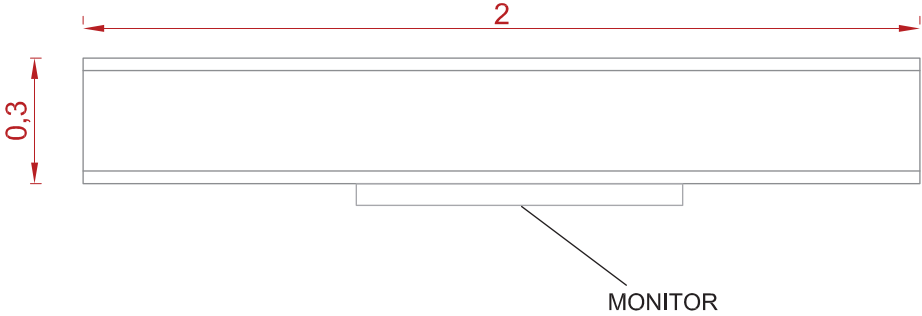

Allegato n° 8 C Vassoio espositivo

PIANTA

VISTA ASSONOMETRICA

Allegato n° 8 C Divisori Area Contrattazione

PIANTA

PROSPETTO FRONTALE

Allegato n° 8 C Desk Istituzionale

PIANTA

PROSPETTO FRONTALE

Allegato n° 8 C Setto lato Desk

PIANTA

PROSPETTO FRONTALE

FIA 2014

FIA 2014

FIA 2014

- LAMINATO BLU:** ABET LAMINATI cod. 859 finitura 6
- LAMINATO BIANCO:** ABET LAMINATI cod. 410 finitura 6
- TRICOLORE:**
 - Vinile adesivo opaco
 - Verde: Avery 532 matte verde
 - Bianco: Avery 501 matte bianco
 - Rosso: Avery 503 matte rosso
- SCRITTA ITALY:**
 - Vinile adesivo opaco
 - font: ARIAL BLACK
 - Blu: Avery 512 matte blu