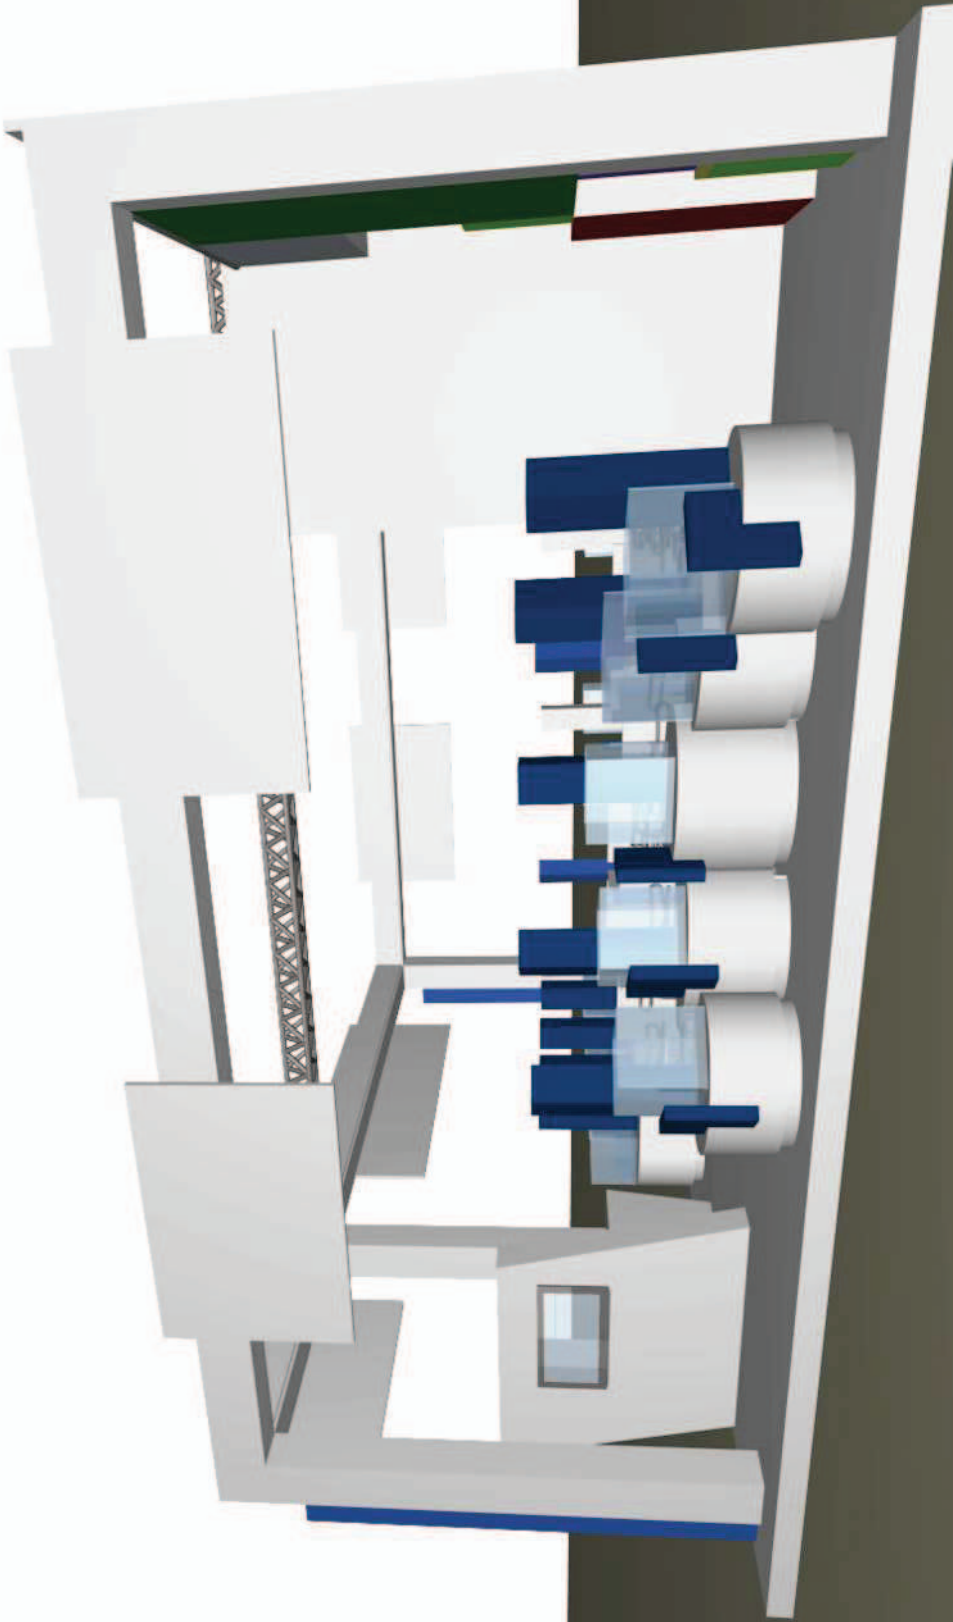

Planimetria

Prospetto frontale

Allegato n° 8 C Pedana espositiva tipo

PIANTA

PROSPETTO FRONTALE

Allegato n° 8 C Pedana espositiva gruppo Altair

PIANTA

PROSPETTO FRONTALE

Allegato n° 8 C Vassoio espositivo

PIANTA

VISTA ASSONOMETRICA

Allegato n° 8 C Divisori Area Contrattazione

PIANTA

PROSPETTO FRONTALE

Allegato n° 8 C Desk Istituzionale

PIANTA

PROSPETTO FRONTALE

Allegato n° 8 C Setto lato Desk

PIANTA

PROSPETTO FRONTALE

FIA 2014

FIA 2014

FIA 2014

- LAMINATO BLU:** ABET LAMINATI cod. 859 finitura 6
- LAMINATO BIANCO:** ABET LAMINATI cod. 410 finitura 6
- TRICOLORE:**
 - Vinile adesivo opaco
 - Verde: Avery 532 matte verde
 - Bianco: Avery 501 matte bianco
 - Rosso: Avery 503 matte rosso
- SCRITTA ITALY:**
 - Vinile adesivo opaco
 - font: ARIAL BLACK
 - Blu: Avery 512 matte blu