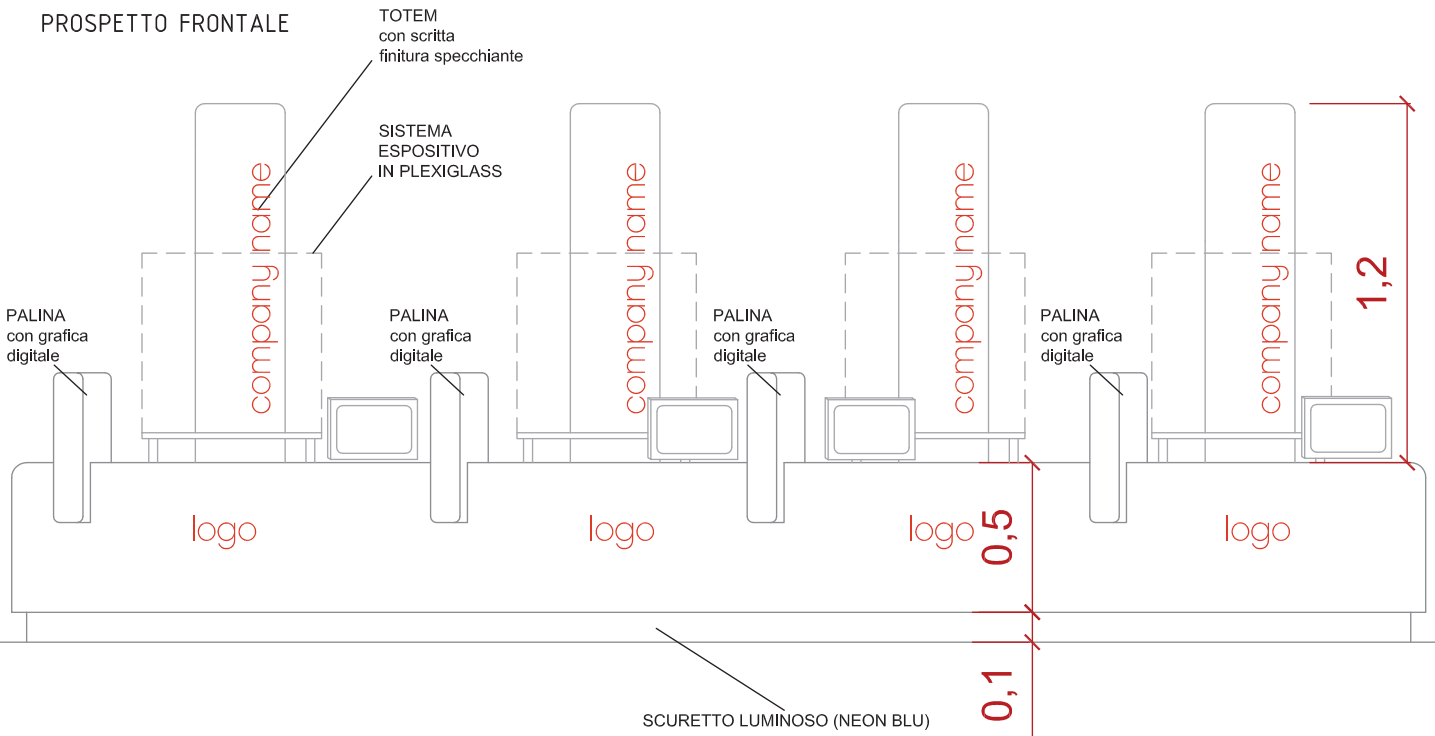

Planimetria

Prospetto frontale

Allegato n° 8 C Pedana espositiva tipo

PIANTA

PROSPETTO FRONTALE

Allegato n° 8 C Pedana espositiva gruppo Altair

PIANTA

PROSPETTO FRONTALE

Allegato n° 8 C Vassoio espositivo

PIANTA

VISTA ASSONOMETRICA

Allegato n° 8 C Divisori Area Contrattazione

PIANTA

PROSPETTO FRONTALE

Allegato n° 8 C Desk Istituzionale

PIANTA

PROSPETTO FRONTALE

Allegato n° 8 C Setto lato Desk

PIANTA

PROSPETTO FRONTALE

FIA 2014

FIA 2014

FIA 2014

- LAMINATO BLU:** ABET LAMINATI cod. 859 finitura 6
- LAMINATO BIANCO:** ABET LAMINATI cod. 410 finitura 6
- TRICOLORE:**
 - Vinile adesivo opaco
 - Verde: Avery 532 matte verde
 - Bianco: Avery 501 matte bianco
 - Rosso: Avery 503 matte rosso
- SCRITTA ITALY:**
 - Vinile adesivo opaco
 - font: ARIAL BLACK
 - Blu: Avery 512 matte blu