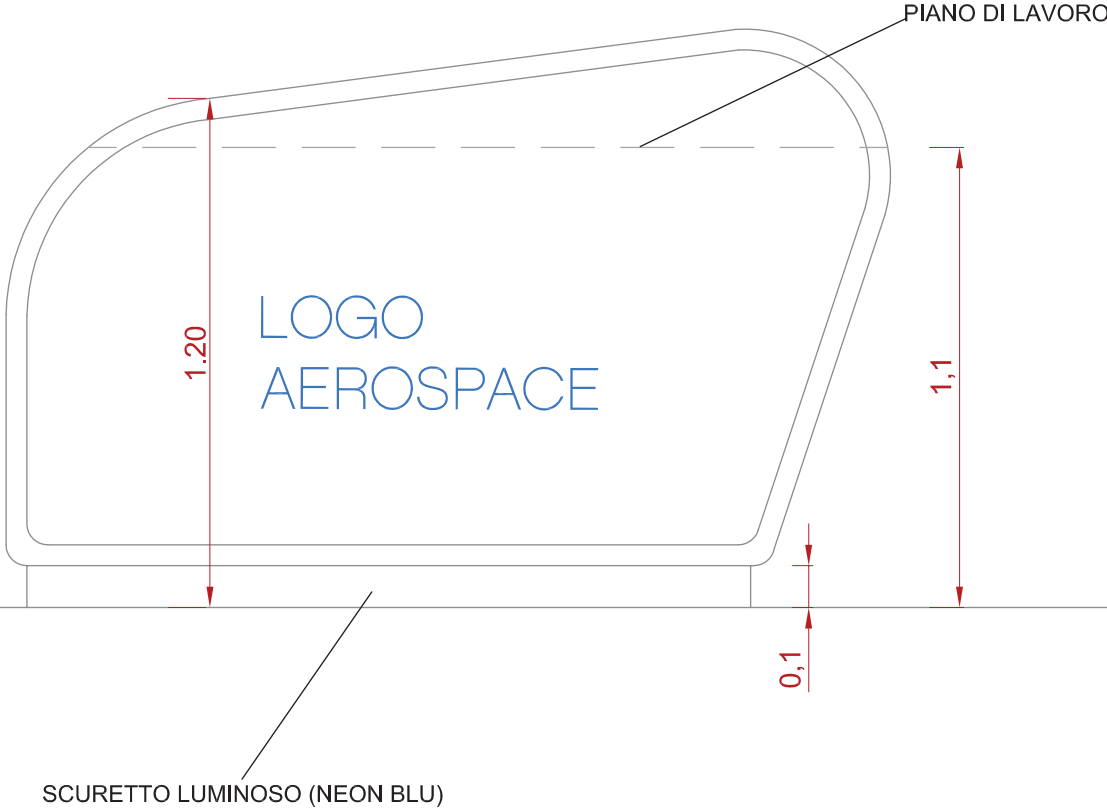

Planimetria

Prospetto frontale

Allegato n° 8 C Pedana espositiva tipo

PIANTA

PROSPETTO FRONTALE

Allegato n° 8 C Pedana espositiva gruppo Altair

PIANTA

PROSPETTO FRONTALE

Allegato n° 8 C Vassoio espositivo

PIANTA

VISTA ASSONOMETRICA

Allegato n° 8 C Divisori Area Contrattazione

PIANTA

PROSPETTO FRONTALE

Allegato n° 8 C Desk Istituzionale

PIANTA

PROSPETTO FRONTALE

Allegato n° 8 C Setto lato Desk

PIANTA

PROSPETTO FRONTALE

FIA 2014

FIA 2014

FIA 2014

- LAMINATO BLU:** ABET LAMINATI cod. 859 finitura 6
- LAMINATO BIANCO:** ABET LAMINATI cod. 410 finitura 6
- TRICOLORE:**
 - Vinile adesivo opaco
 - Verde: Avery 532 matte verde
 - Bianco: Avery 501 matte bianco
 - Rosso: Avery 503 matte rosso
- SCRITTA ITALY:**
 - Vinile adesivo opaco
 - font: ARIAL BLACK
 - Blu: Avery 512 matte blu