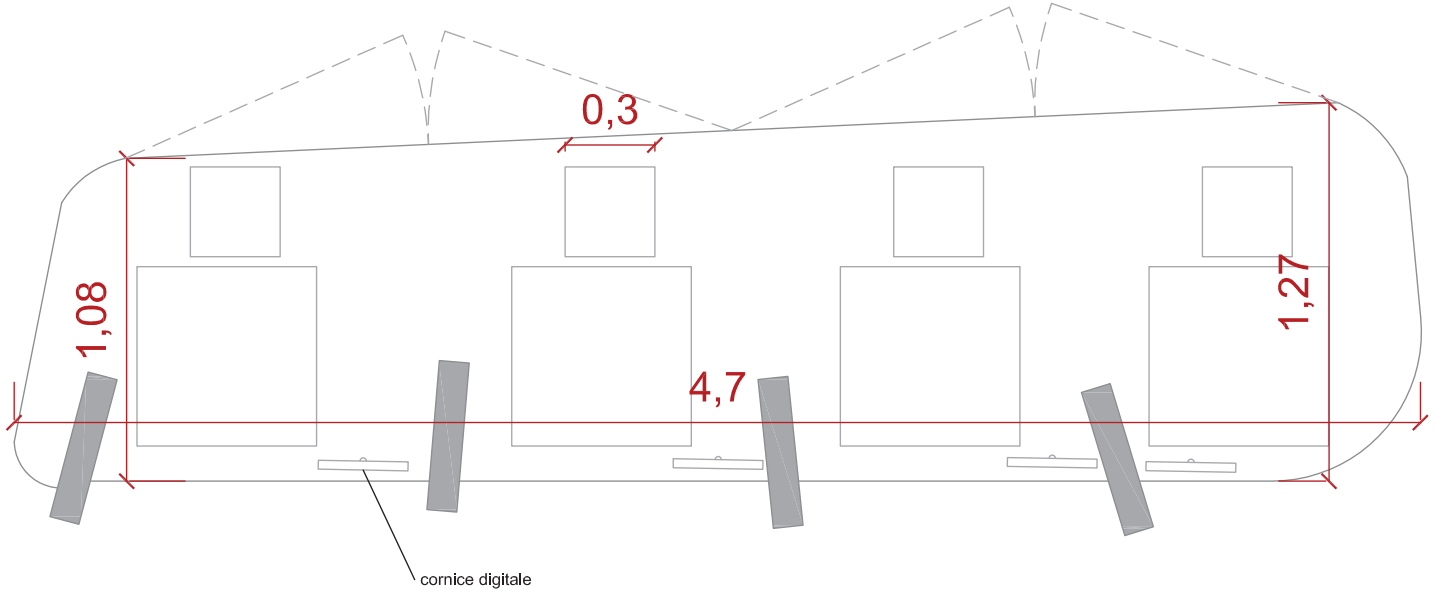

Planimetria

Prospetto frontale

Allegato n° 8 C Pedana espositiva tipo

PIANTA

PROSPETTO FRONTALE

Allegato n° 8 C Pedana espositiva gruppo Altair

PIANTA

PROSPETTO FRONTALE

Allegato n° 8 C Vassoio espositivo

PIANTA

VISTA ASSONOMETRICA

Allegato n° 8 C Divisori Area Contrattazione

PIANTA

PROSPETTO FRONTALE

Allegato n° 8 C Desk Istituzionale

PIANTA

PROSPETTO FRONTALE

Allegato n° 8 C Setto lato Desk

PIANTA

PROSPETTO FRONTALE

FIA 2014

FIA 2014

FIA 2014

- LAMINATO BLU:** ABET LAMINATI cod. 859 finitura 6
- LAMINATO BIANCO:** ABET LAMINATI cod. 410 finitura 6
- TRICOLORE:**
 - Vinile adesivo opaco
 - Verde: Avery 532 matte verde
 - Bianco: Avery 501 matte bianco
 - Rosso: Avery 503 matte rosso
- SCRITTA ITALY:**
 - Vinile adesivo opaco
 - font: ARIAL BLACK
 - Blu: Avery 512 matte blu