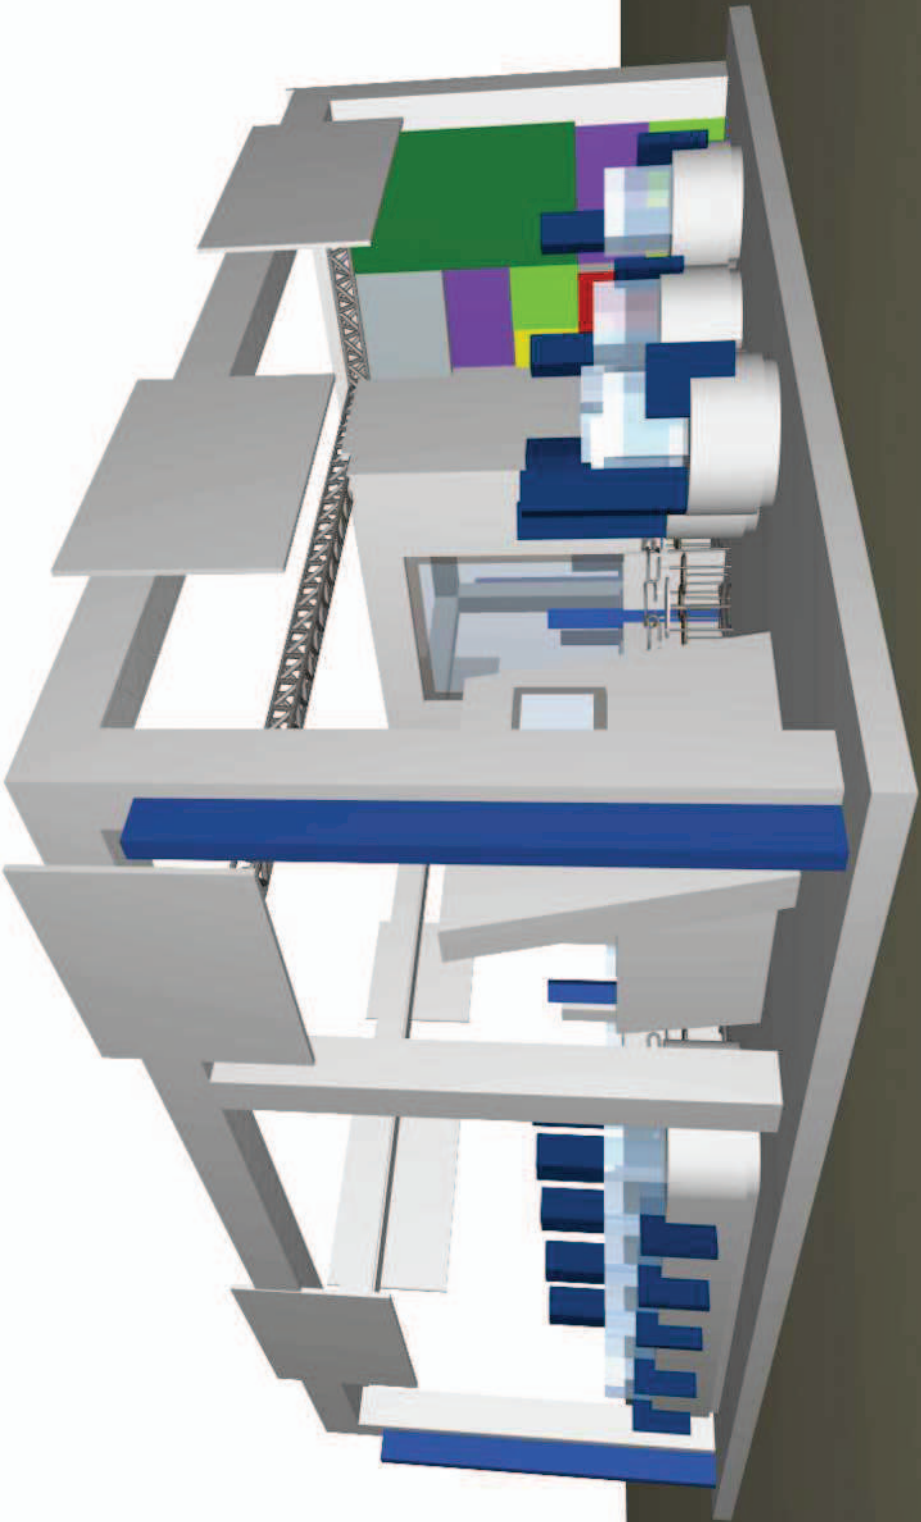

Allegato n° 8 C Vassoio espositivo

PIANTA

VISTA ASSONOMETRICA

Allegato n° 8 C Divisori Area Contrattazione

PIANTA

PROSPETTO FRONTALE

Allegato n° 8 C Desk Istituzionale

PIANTA

PROSPETTO FRONTALE

Allegato n° 8 C Setto lato Desk

PIANTA

PROSPETTO FRONTALE

FIA 2014

FIA 2014

FIA 2014

- LAMINATO BLU:** ABET LAMINATI cod. 859 finitura 6
- LAMINATO BIANCO:** ABET LAMINATI cod. 410 finitura 6
- TRICOLORE:**
 - Vinile adesivo opaco
 - Verde: Avery 532 matte verde
 - Bianco: Avery 501 matte bianco
 - Rosso: Avery 503 matte rosso
- SCRITTA ITALY:**
 - Vinile adesivo opaco
 - font: ARIAL BLACK
 - Blu: Avery 512 matte blu