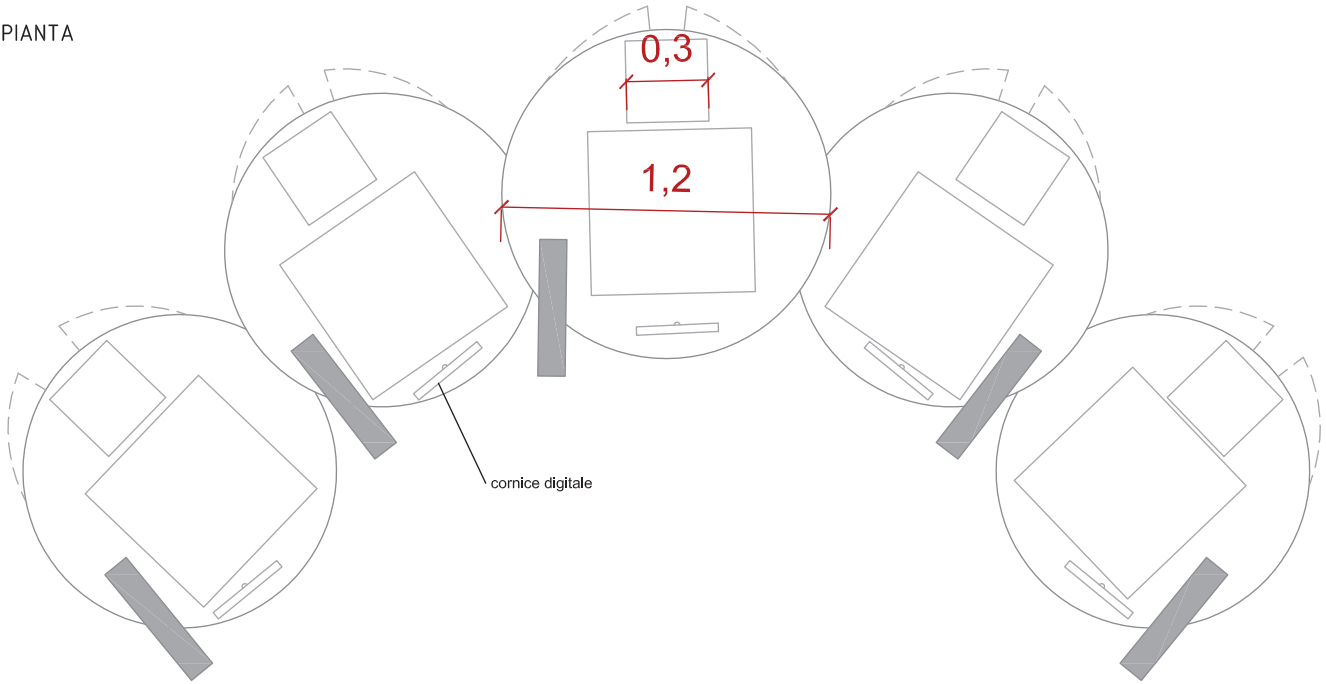

Planimetria

Prospetto frontale

Allegato n° 8 C Pedana espositiva tipo

PIANTA

PROSPETTO FRONTALE

Allegato n° 8 C Pedana espositiva gruppo Altair

PIANTA

PROSPETTO FRONTALE

Allegato n° 8 C Vassoio espositivo

PIANTA

VISTA ASSONOMETRICA

Allegato n° 8 C Divisori Area Contrattazione

PIANTA

PROSPETTO FRONTALE

Allegato n° 8 C Desk Istituzionale

PIANTA

PROSPETTO FRONTALE

Allegato n° 8 C Setto lato Desk

PIANTA

PROSPETTO FRONTALE

FIA 2014

FIA 2014

FIA 2014

- LAMINATO BLU:** ABET LAMINATI cod. 859 finitura 6
- LAMINATO BIANCO:** ABET LAMINATI cod. 410 finitura 6
- TRICOLORE:**
 - Vinile adesivo opaco
 - Verde: Avery 532 matte verde
 - Bianco: Avery 501 matte bianco
 - Rosso: Avery 503 matte rosso
- SCRITTA ITALY:**
 - Vinile adesivo opaco
 - font: ARIAL BLACK
 - Blu: Avery 512 matte blu