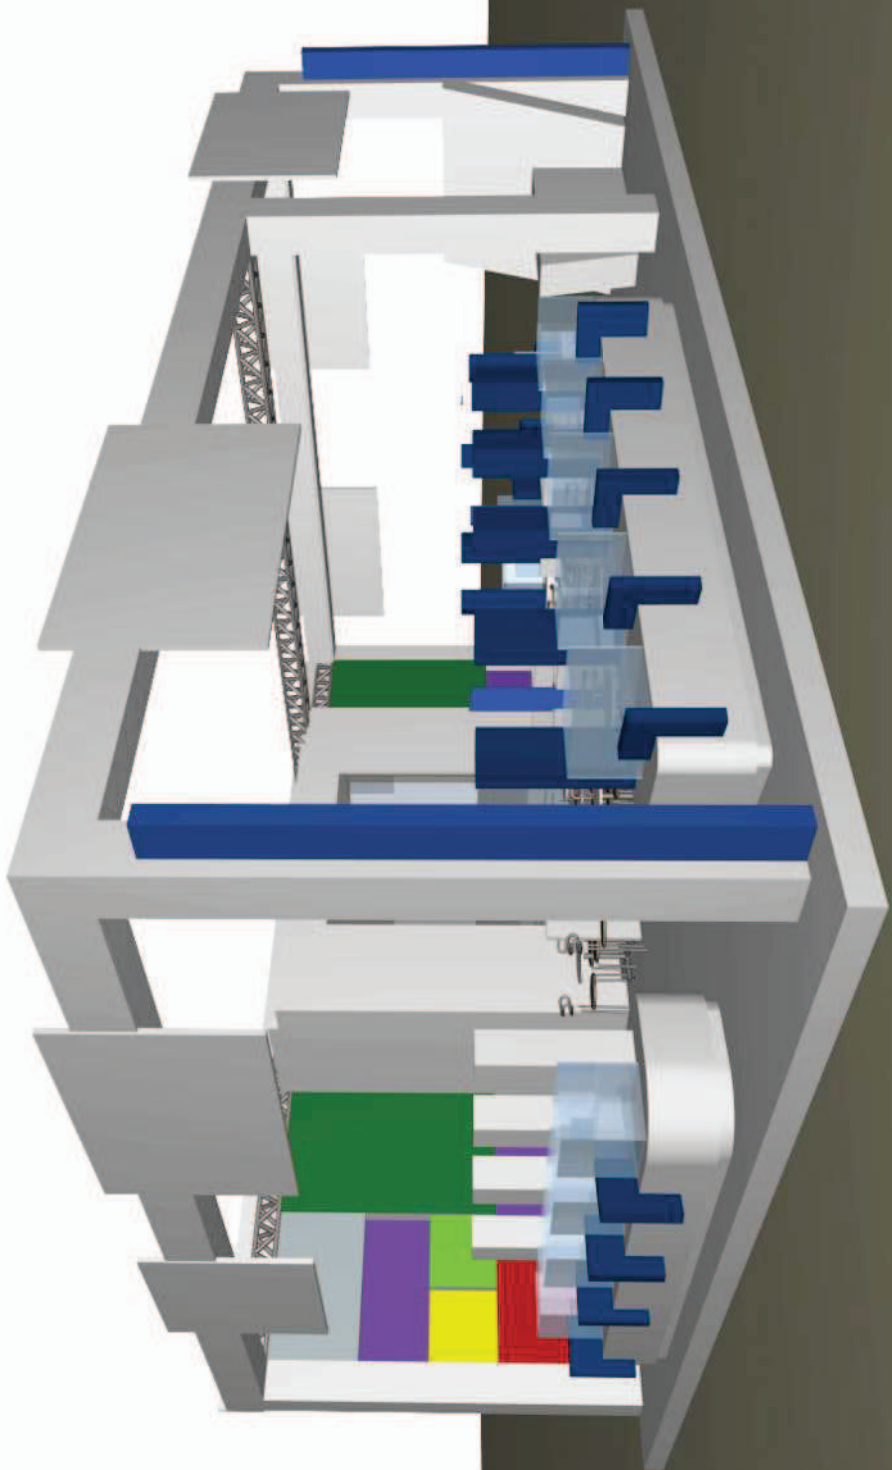

Allegato n° 8 C Vassoio espositivo

PIANTA

VISTA ASSONOMETRICA

Allegato n° 8 C Divisori Area Contrattazione

PIANTA

PROSPETTO FRONTALE

Allegato n° 8 C Desk Istituzionale

PIANTA

PROSPETTO FRONTALE

Allegato n° 8 C Setto lato Desk

PIANTA

PROSPETTO FRONTALE

FIA 2014

FIA 2014

FIA 2014

- LAMINATO BLU:** ABET LAMINATI cod. 859 finitura 6
- LAMINATO BIANCO:** ABET LAMINATI cod. 410 finitura 6
- TRICOLORE:**
 - Vinile adesivo opaco
 - Verde: Avery 532 matte verde
 - Bianco: Avery 501 matte bianco
 - Rosso: Avery 503 matte rosso
- SCRITTA ITALY:**
 - Vinile adesivo opaco
 - font: ARIAL BLACK
 - Blu: Avery 512 matte blu