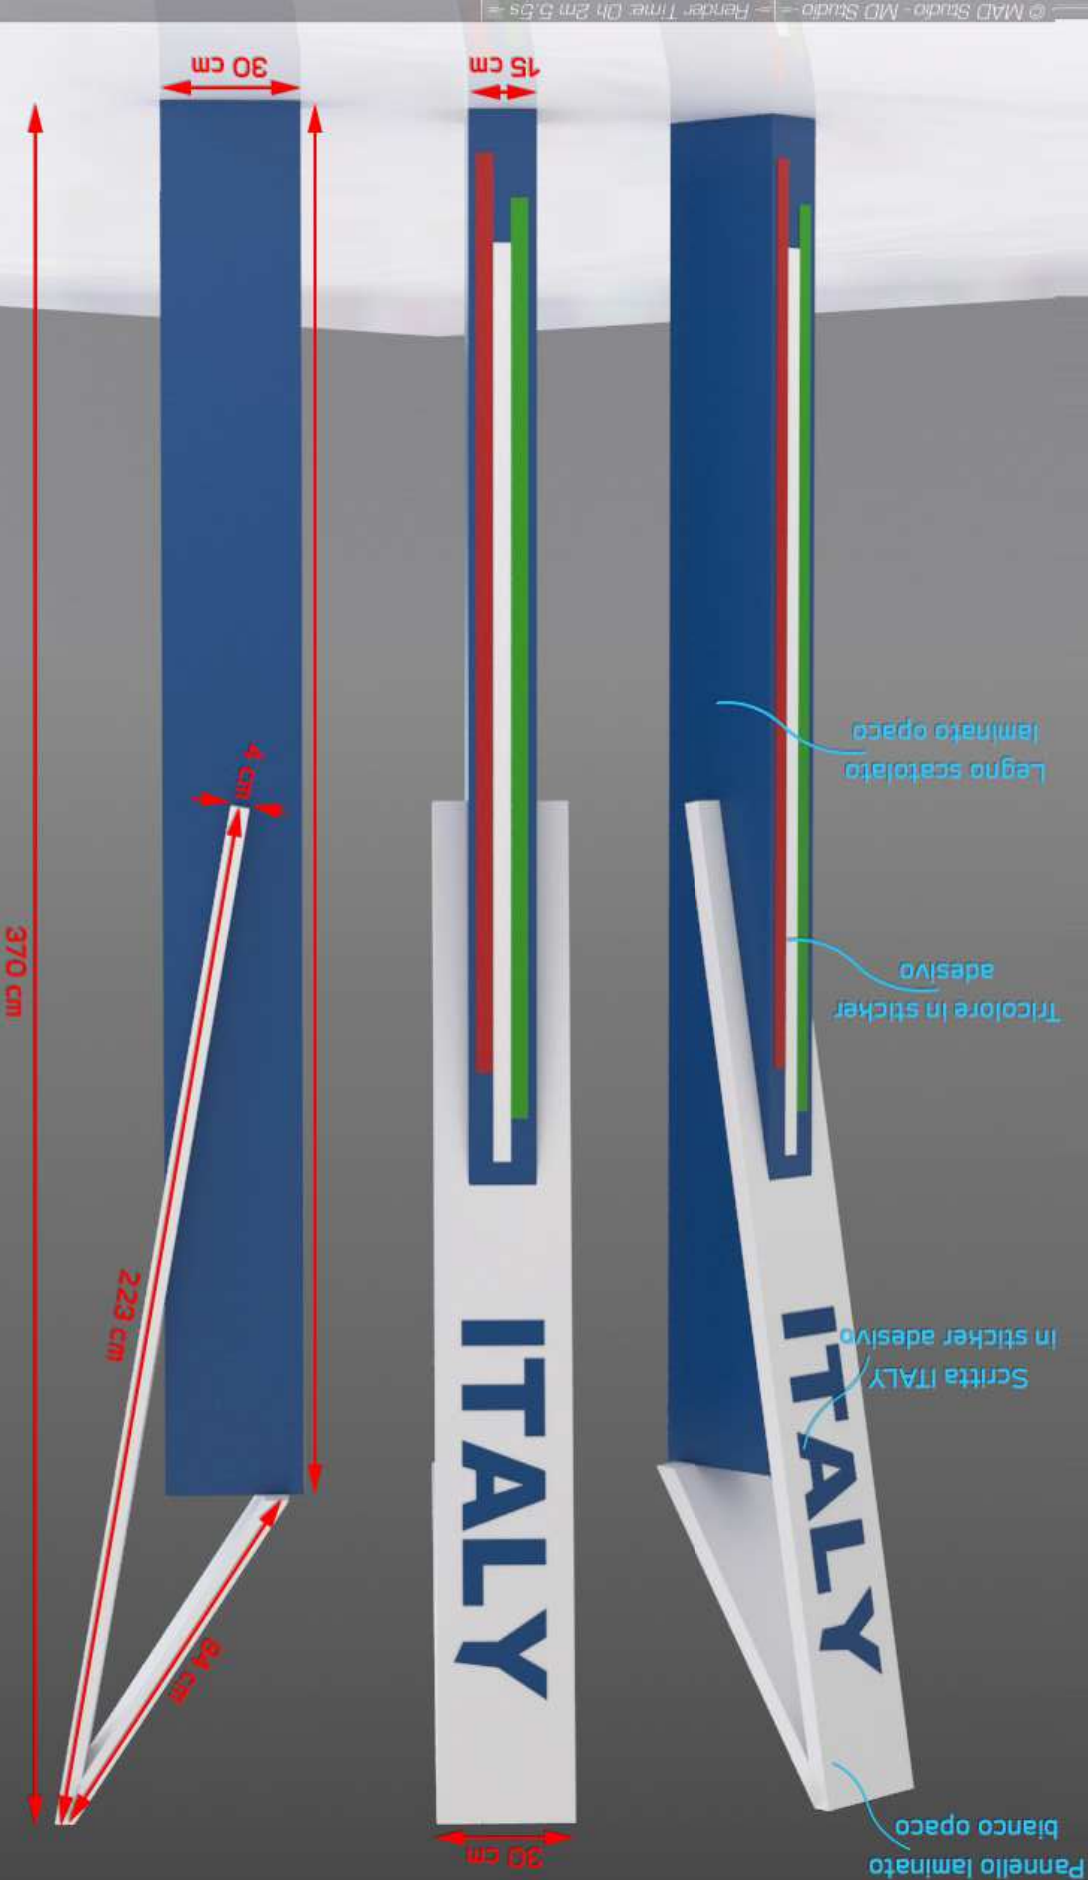

Allegato n° 8 C Vassoio espositivo

PIANTA

VISTA ASSONOMETRICA

Allegato n° 8 C Divisori Area Contrattazione

PIANTA

PROSPETTO FRONTALE

Allegato n° 8 C Desk Istituzionale

PIANTA

PROSPETTO FRONTALE

Allegato n° 8 C Setto lato Desk

PIANTA

PROSPETTO FRONTALE

FIA 2014

FIA 2014

FIA 2014

- LAMINATO BLU:** ABET LAMINATI cod. 859 finitura 6
- LAMINATO BIANCO:** ABET LAMINATI cod. 410 finitura 6
- TRICOLORE:**
 - Vinile adesivo opaco
 - Verde: Avery 532 matte verde
 - Bianco: Avery 501 matte bianco
 - Rosso: Avery 503 matte rosso
- SCRITTA ITALY:**
 - Vinile adesivo opaco
 - font: ARIAL BLACK
 - Blu: Avery 512 matte blu